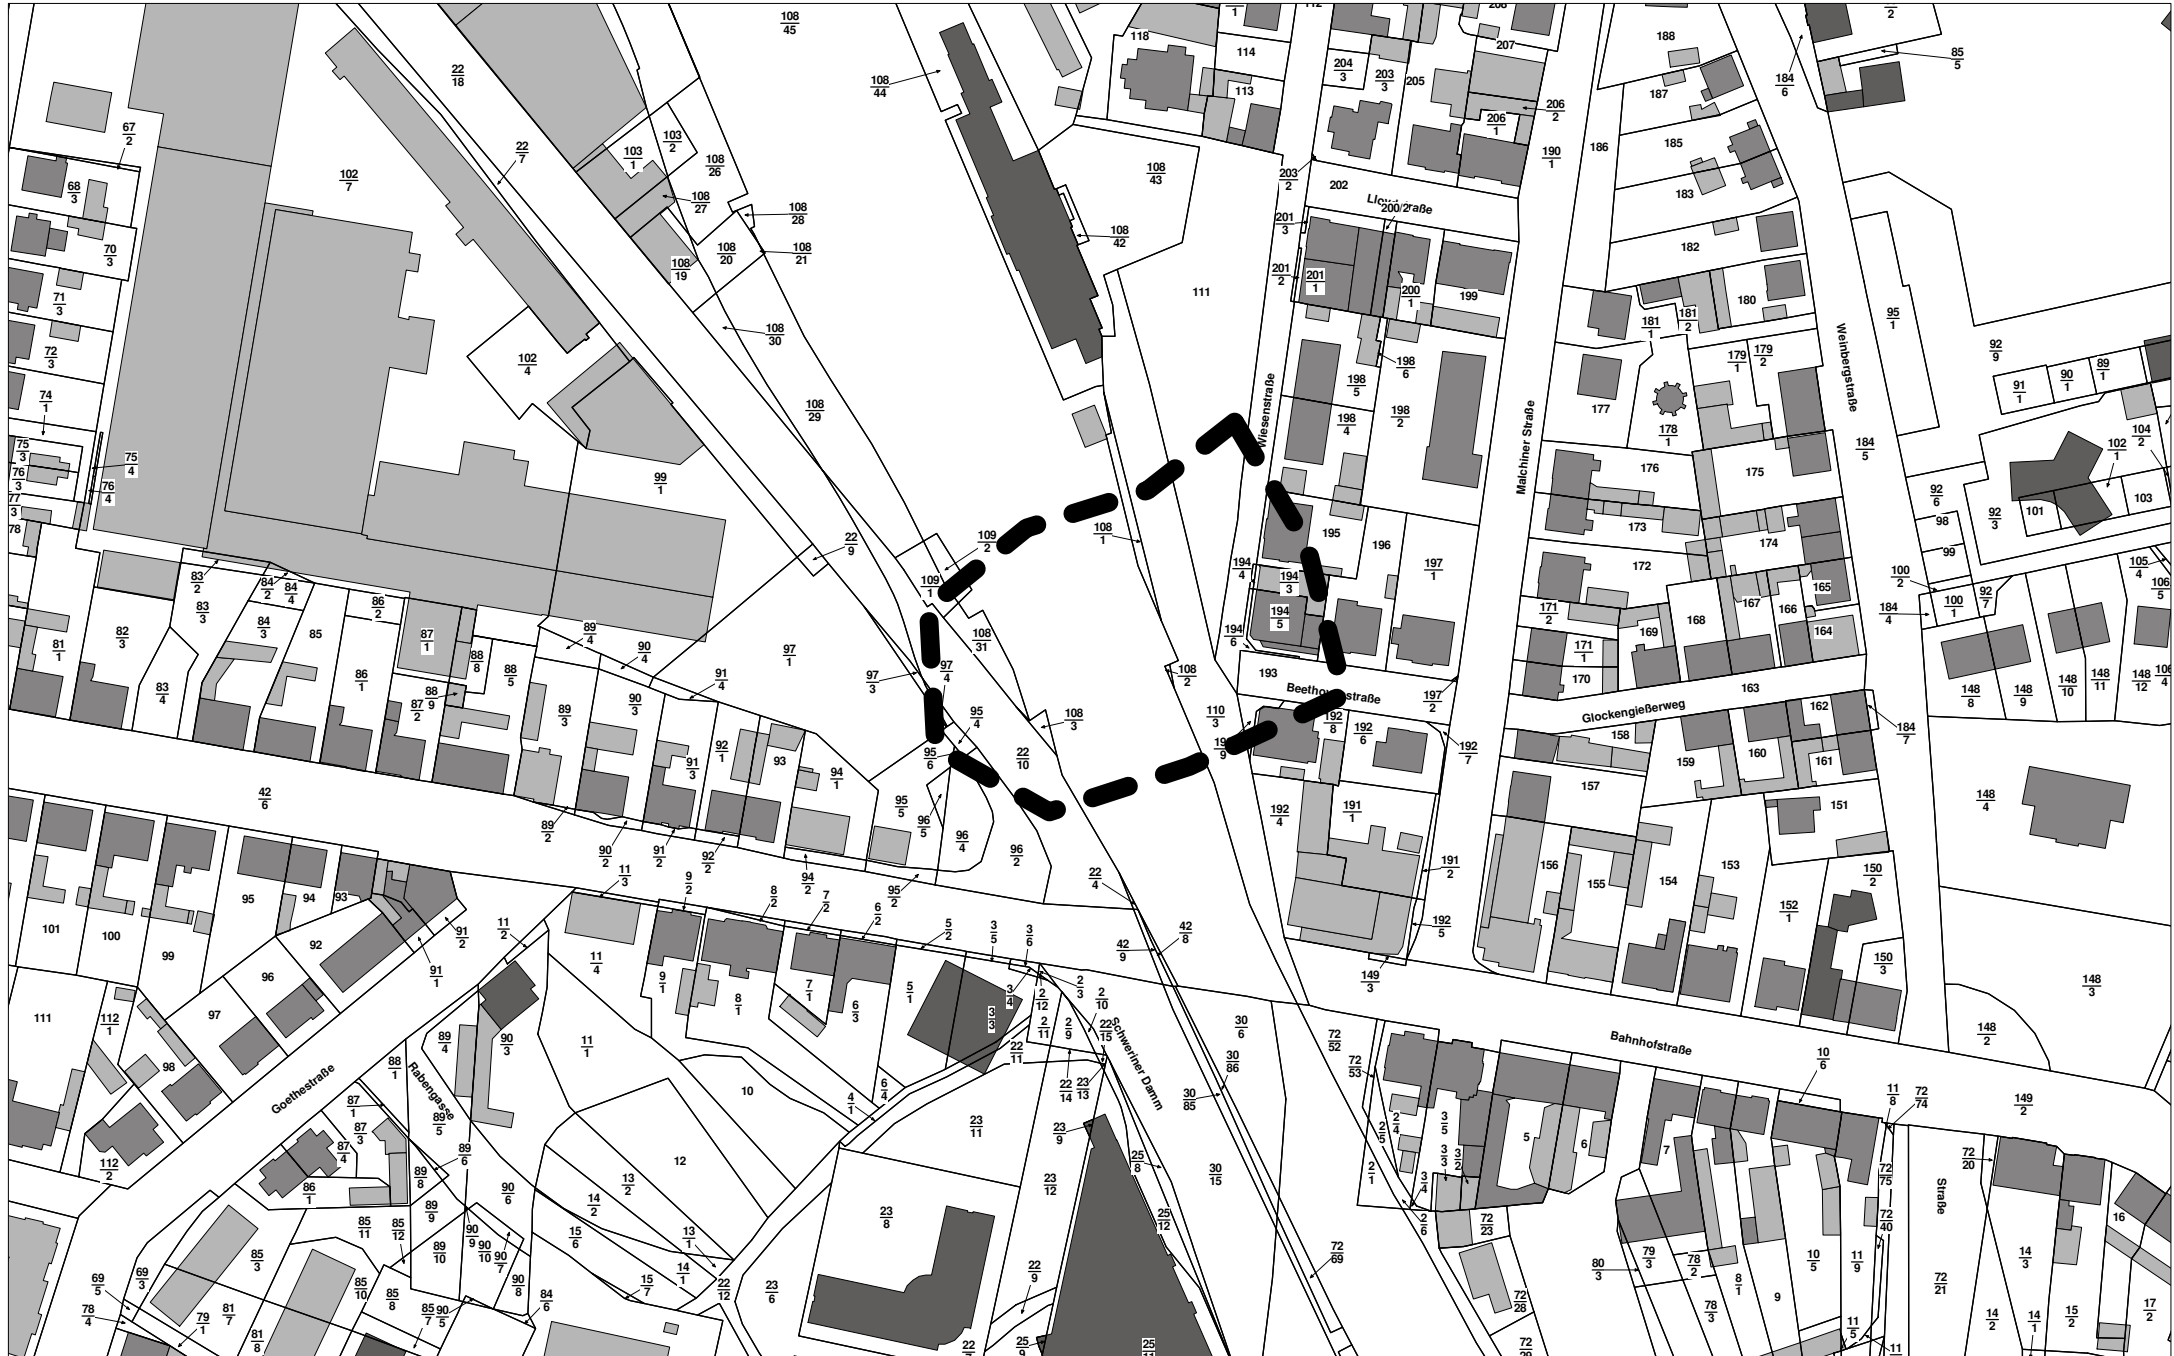

Stadt Waren (Müritz)

Lageplan: Einzugsbereich Bahnhof Waren (Müritz) - barrierefreie Tunnelzugänge

Maßstab

1:2000

Datum

10.10.2019