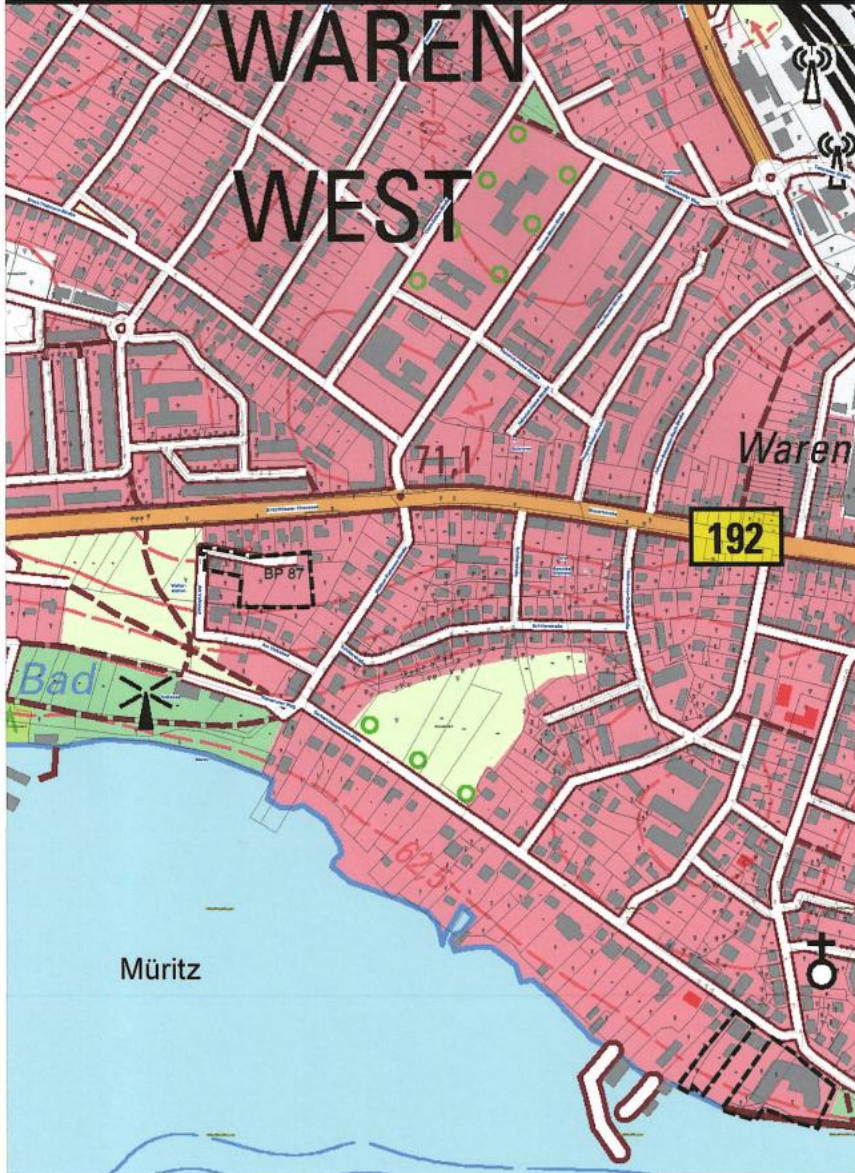

Topographische Übersichtskarte
Bebauungsplan Nr. 87
"Wohnpark am Volksbad"
der Stadt Waren (Müritz)

Gemarkung Waren, Flur 13

Übersichtskarte
Bebauungsplan Nr. 87
"Wohnpark am Volksbad"
der Stadt Waren (Müritz)

Gemarkung Waren, Flur 13