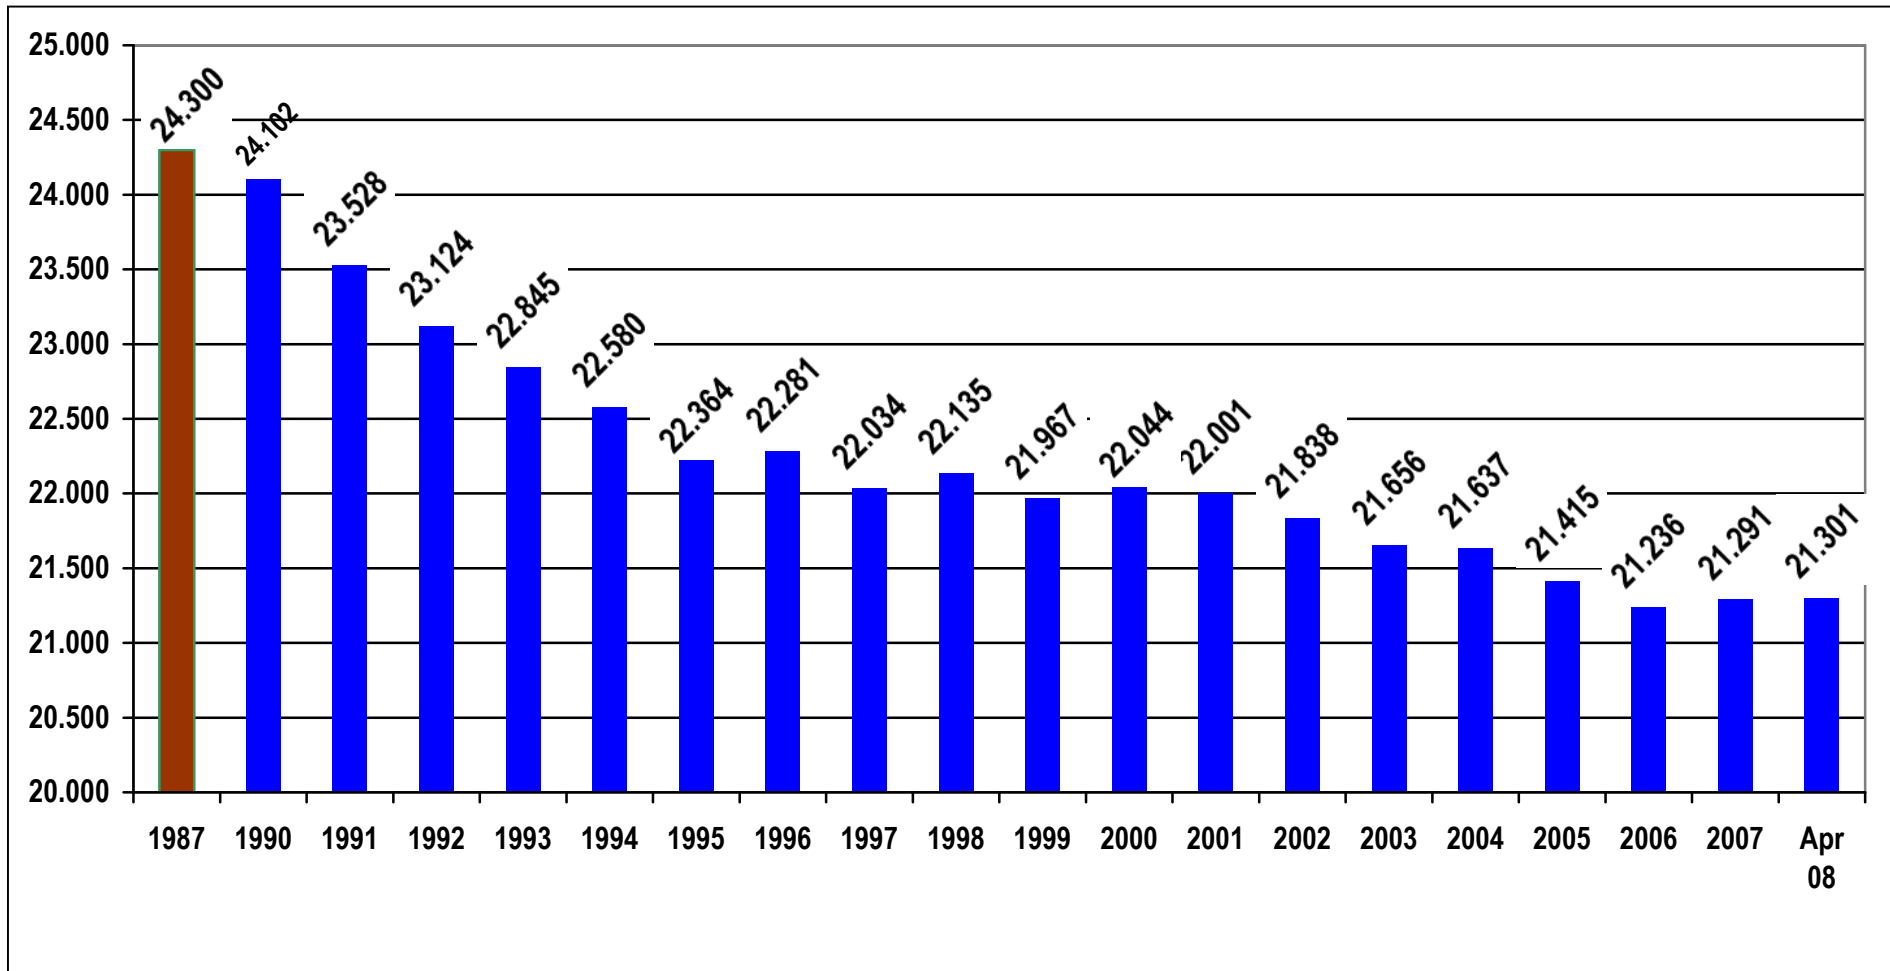

Einwohnerentwicklung in Waren (Müritz) ab 1990

Quelle: Statistisches Amt (M-V); Stadt Waren (Müritz) (Angabe 2006, 2007, April 2008)