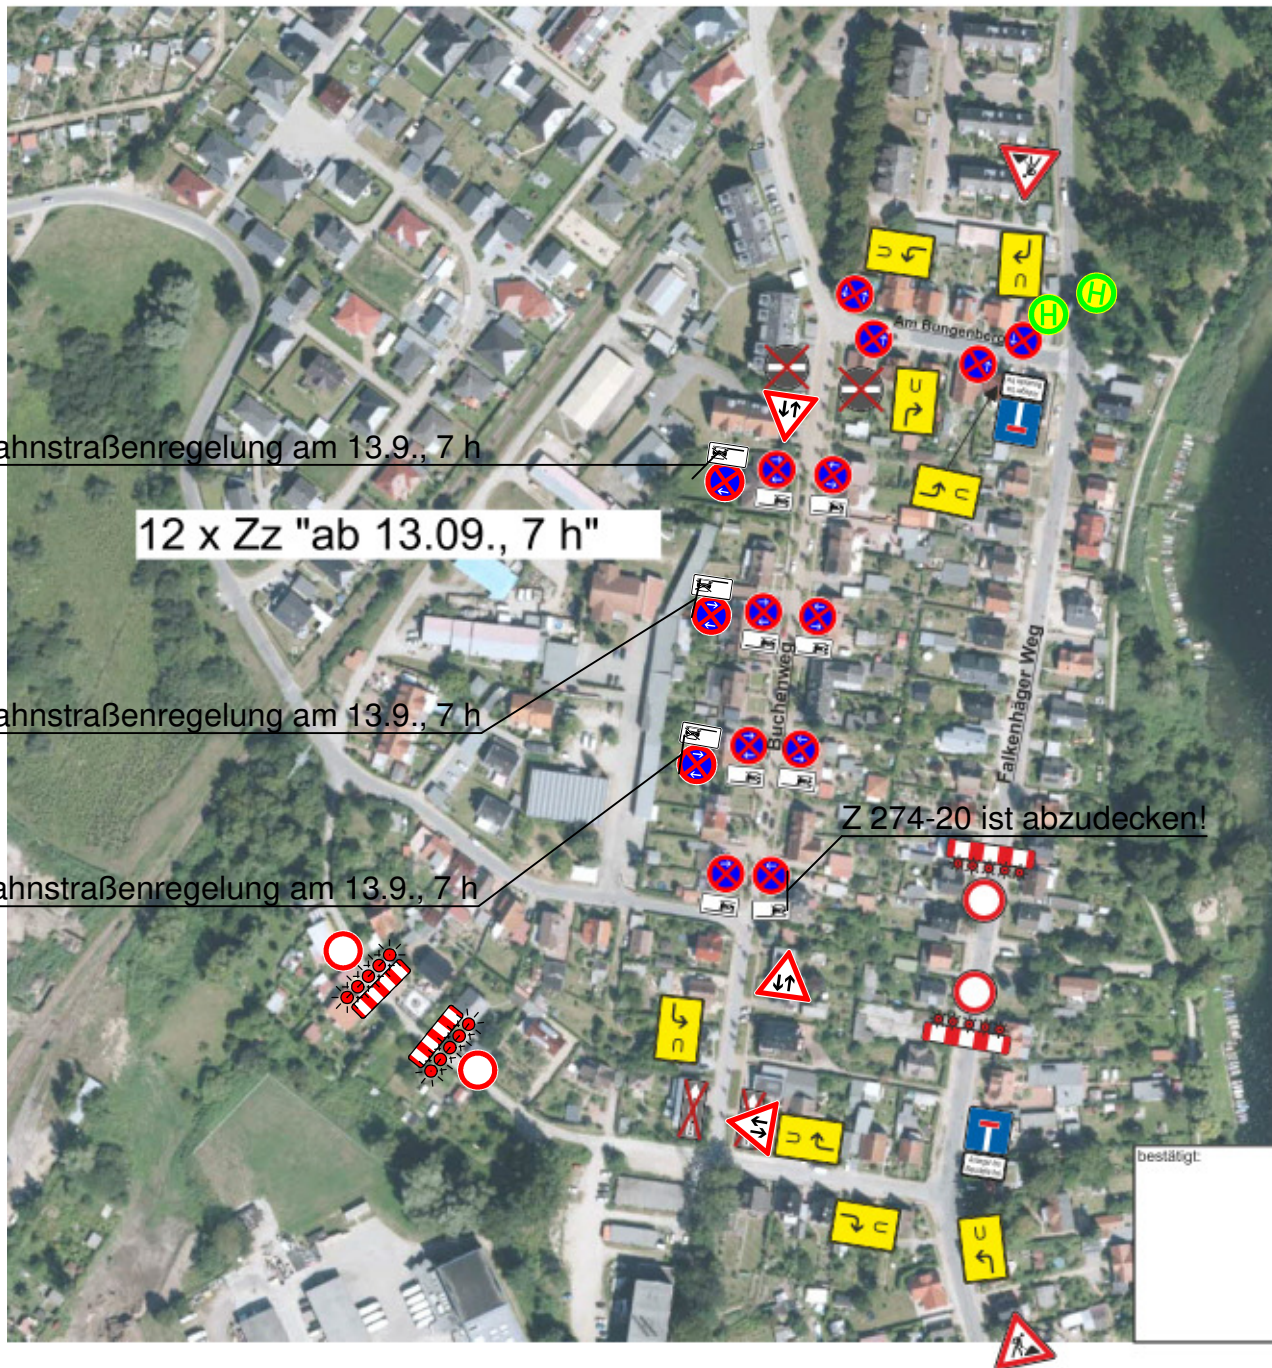

nach Änderung der Einbahnstraßenregelung am 13.9., 7 h

12 x Zz "ab 13.09., 7 h"

nach Änderung der Einbahnstraßenregelung am 13.9., 7 h

nach Änderung der Einbahnstraßenregelung am 13.9., 7 h

Z 274-20 ist abzudecken!

bestätigt: