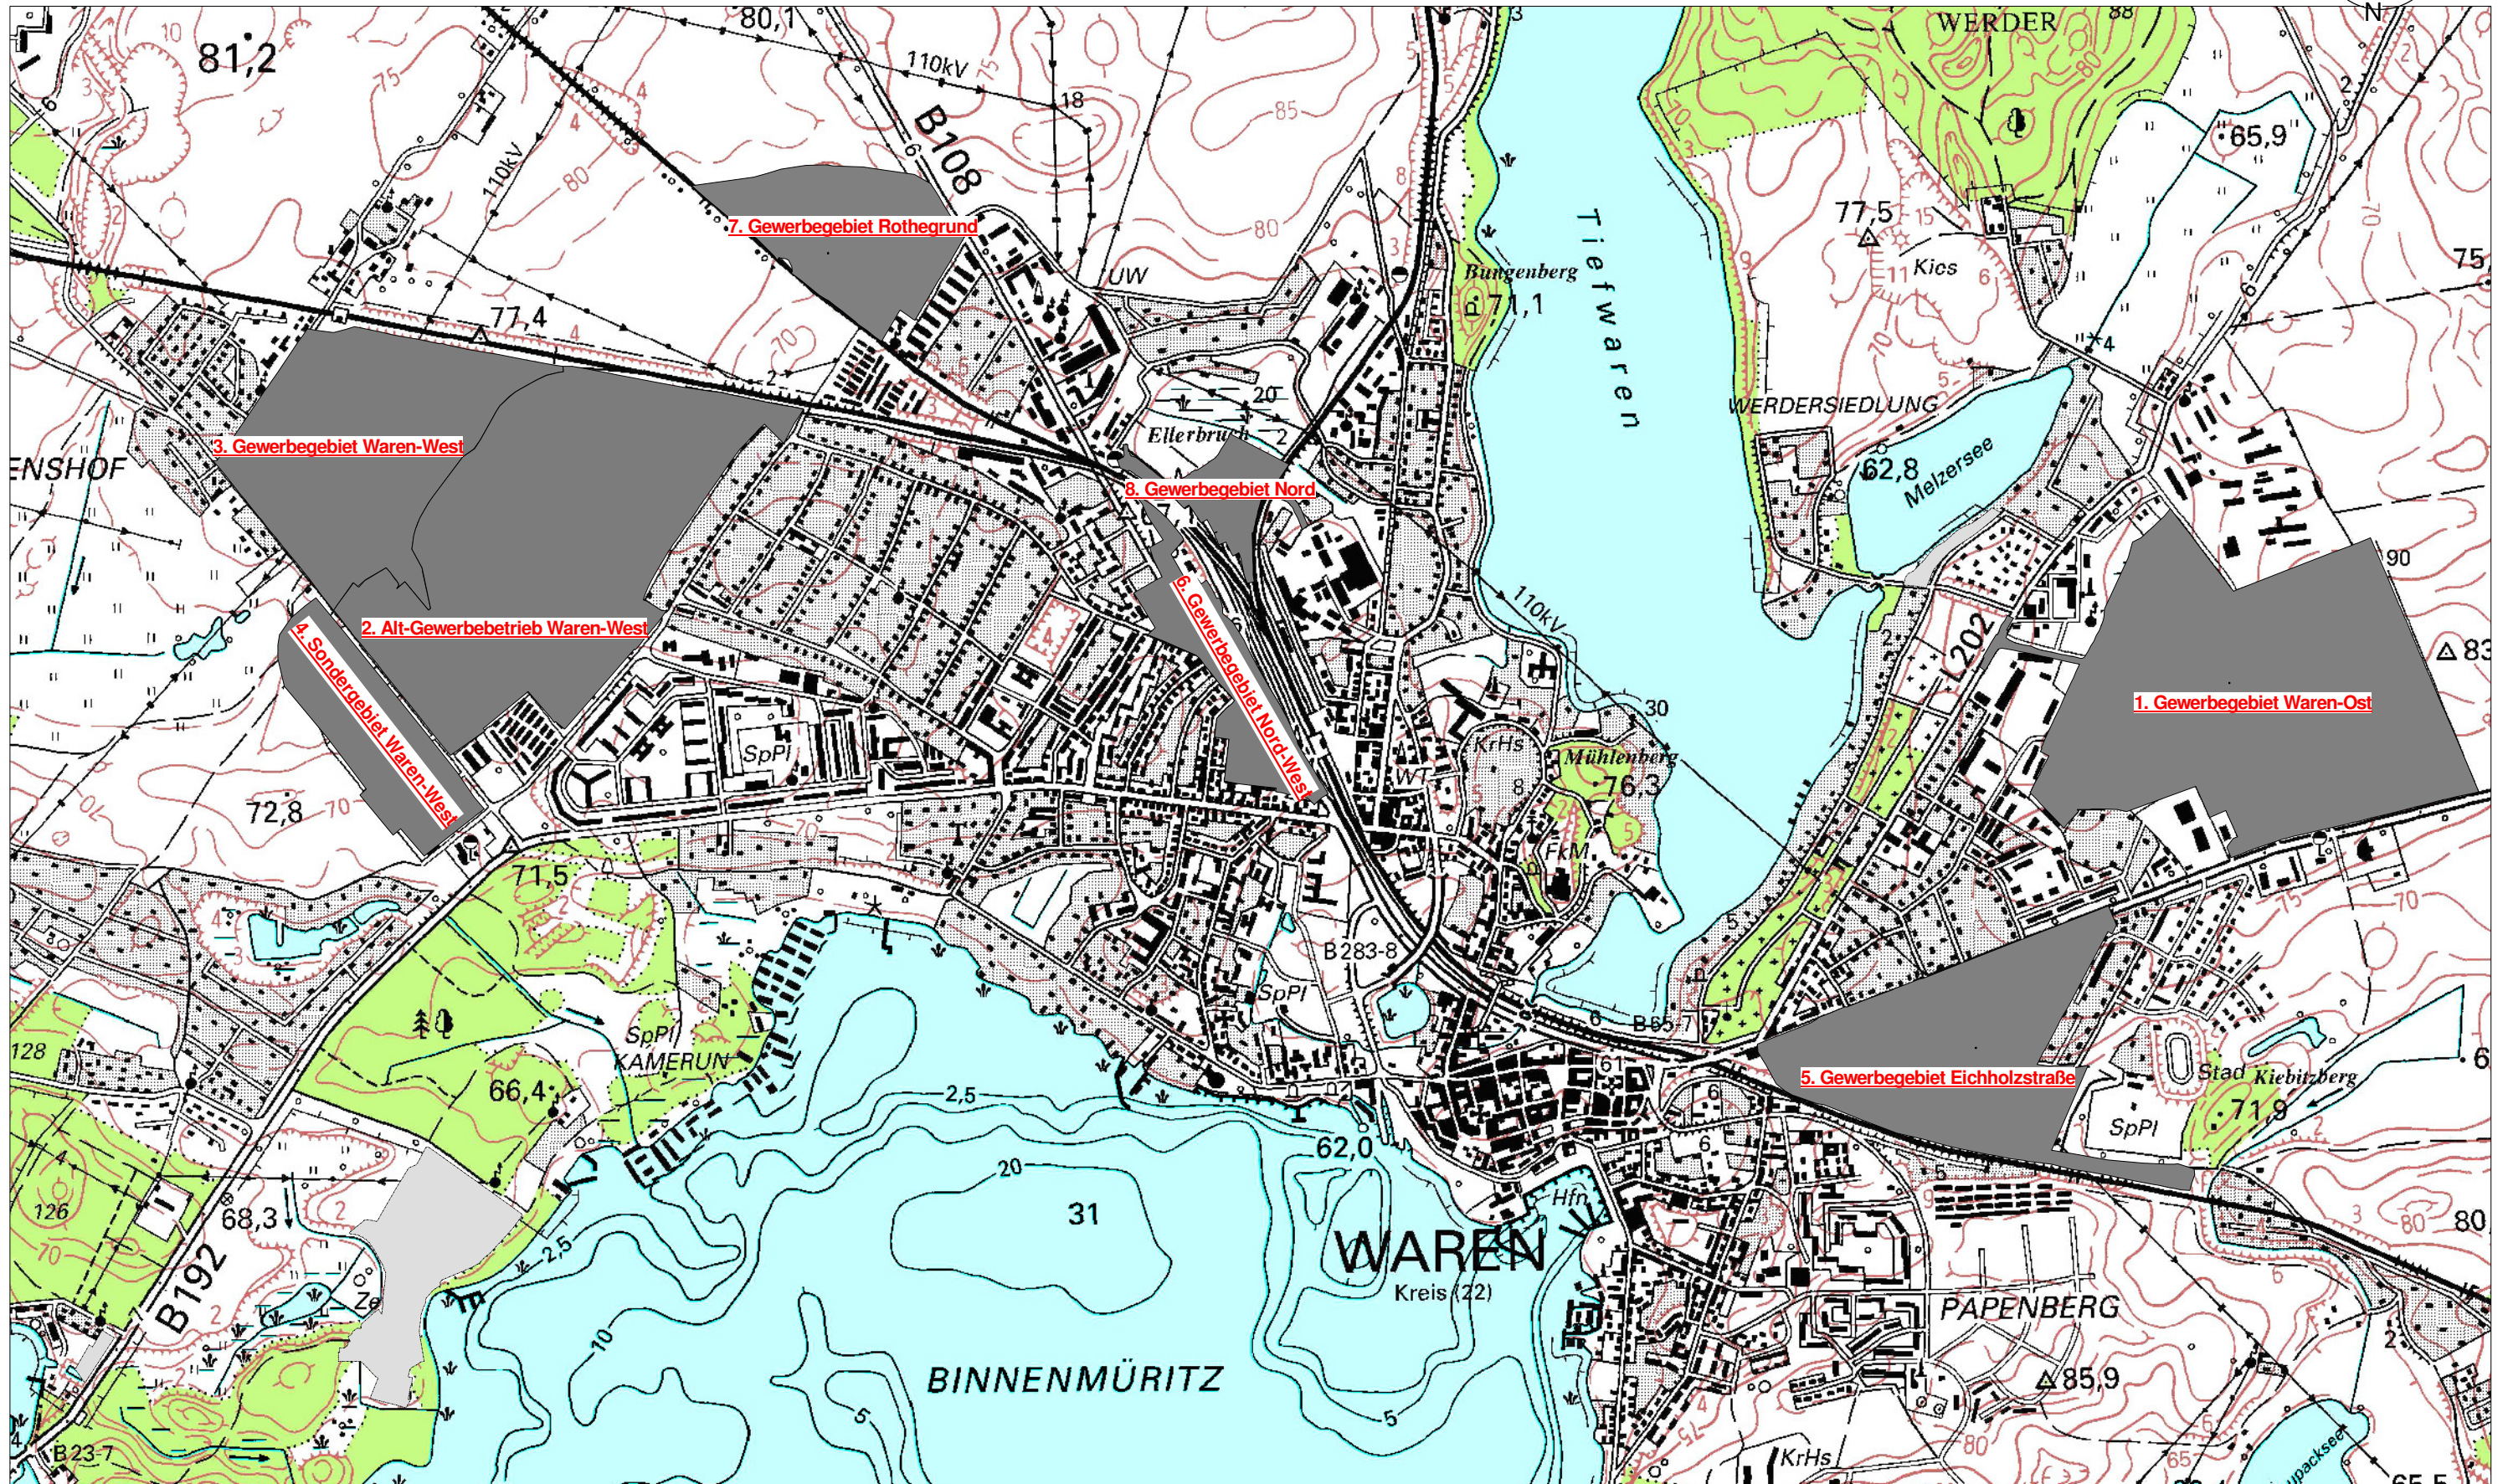

Stadt Waren (Müritz)

Lageplan: Übersicht Gewerbegebiete

Maßstab

1:15000

Datum

10.07.2015