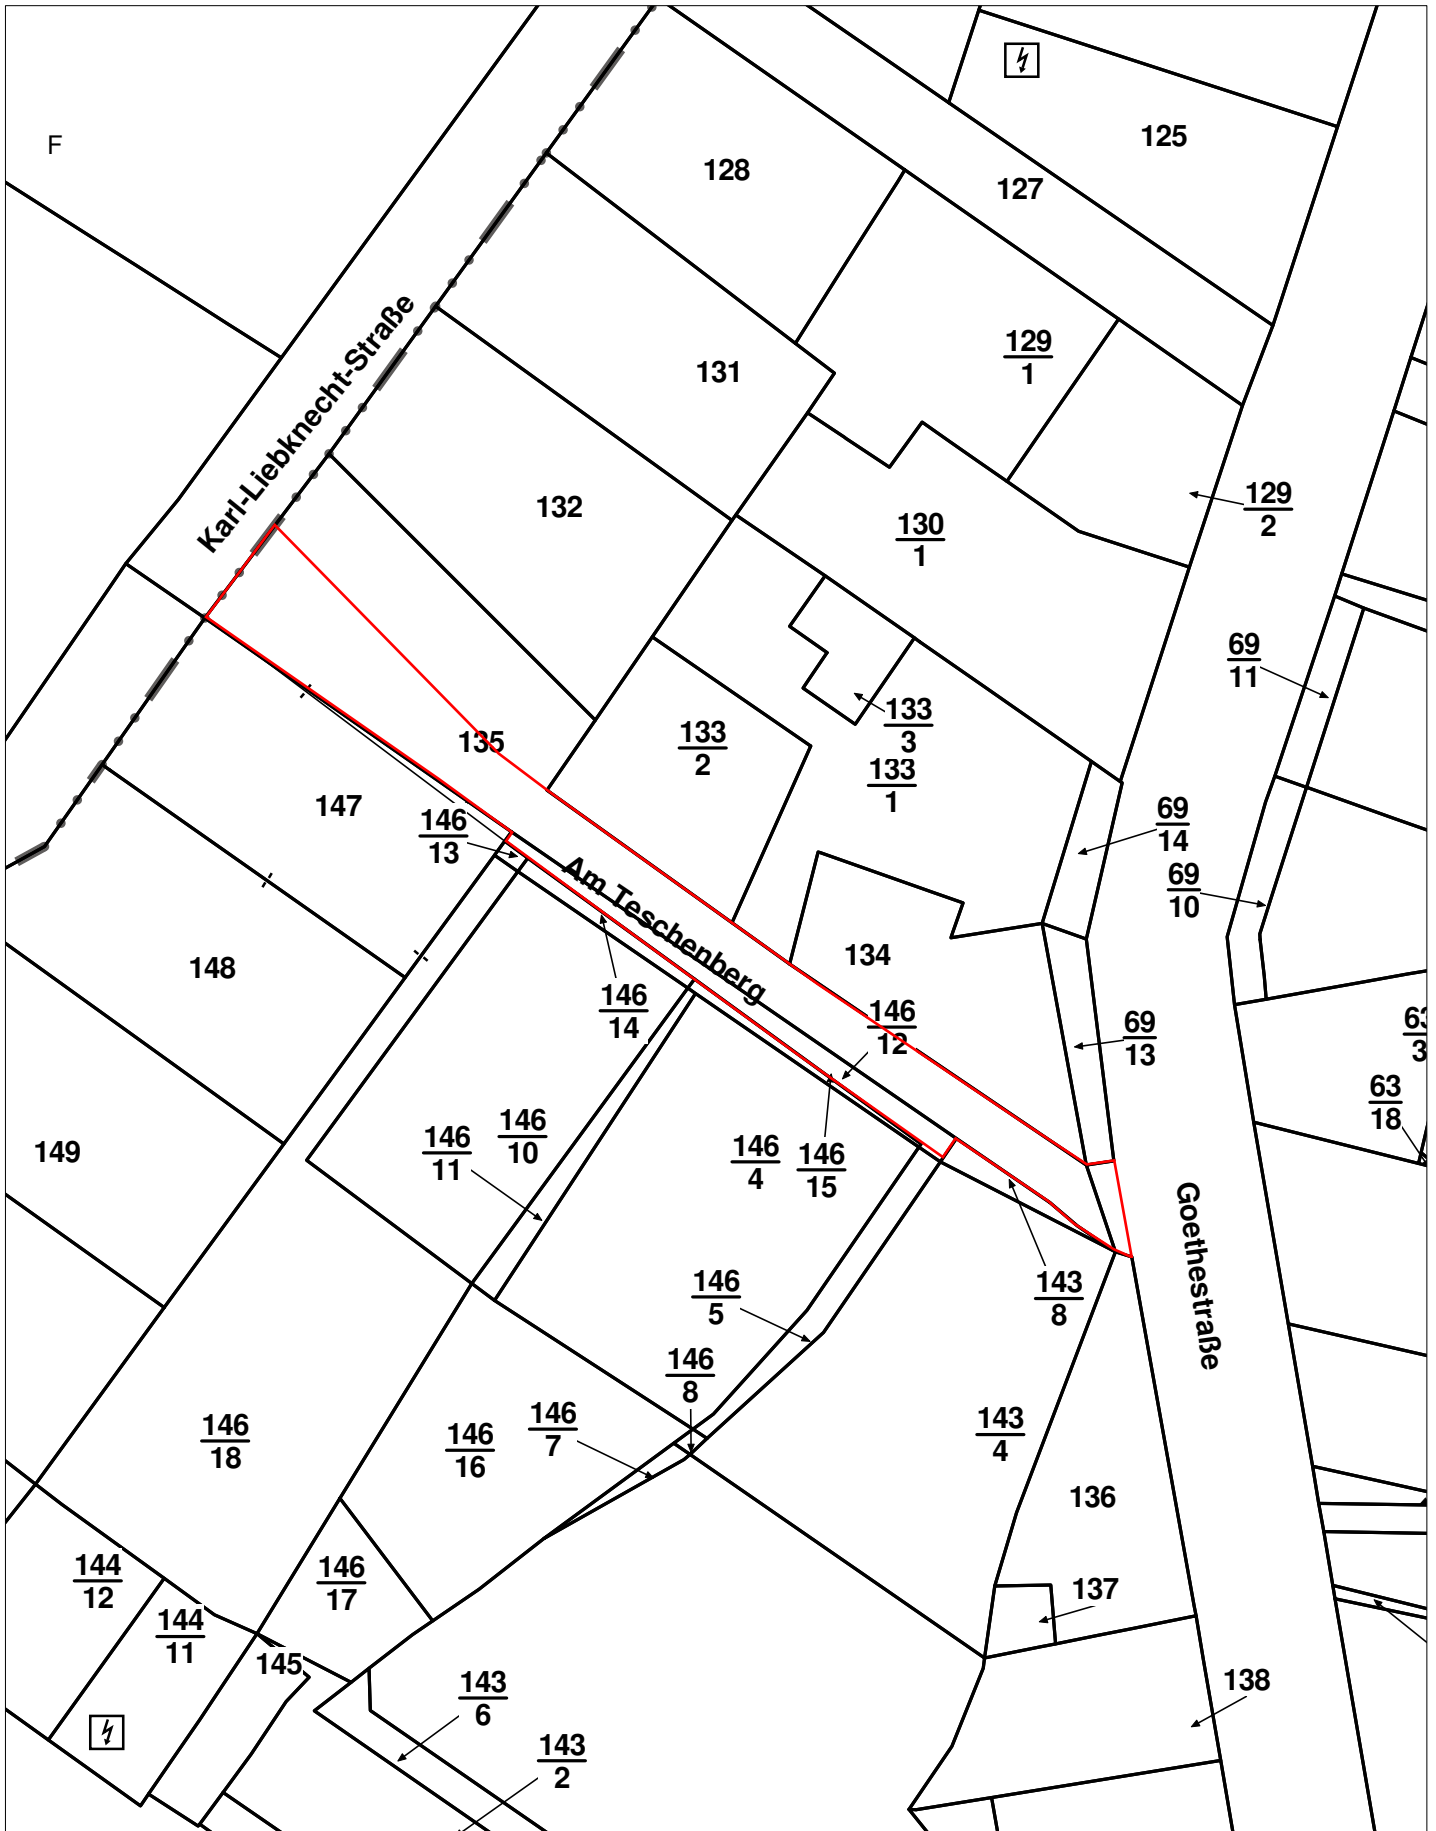

# Stadt Waren (Müritz)

Auszug Flurkarte (ALKIS)

Maßstab

1:800

Datum

22.02.2019